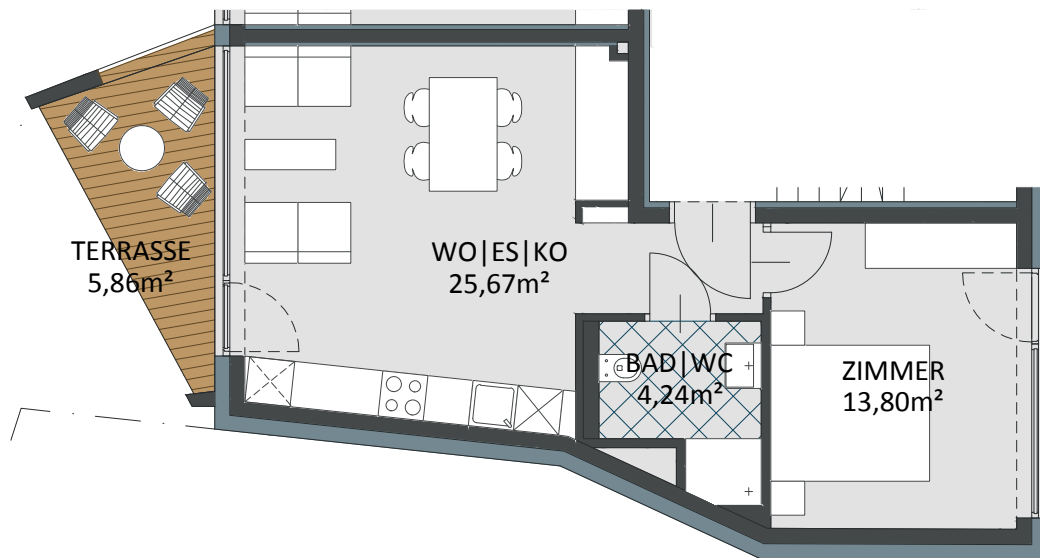

lendkai 117a

WOHNBÜHNE BUHNENGASSE

3.OG

TOP B.07-43,71m²

WOHNUNG B.07

Tatsächliche Grundrisse können vom abgebildeten/ den abgebildeten
Beispielgrundrissen abweichen.

Technische Änderungen ausdrücklich vorbehalten.

Abgebildete Pläne sind nicht zur Maßnahme geeignet-Naturmaße nehmen.

Möblierung und Bepflanzung dienen nur der Orientierung und Veranschaulichung.

M 1-100

0 1 2

STAND: Mai 2016

NORDEN 