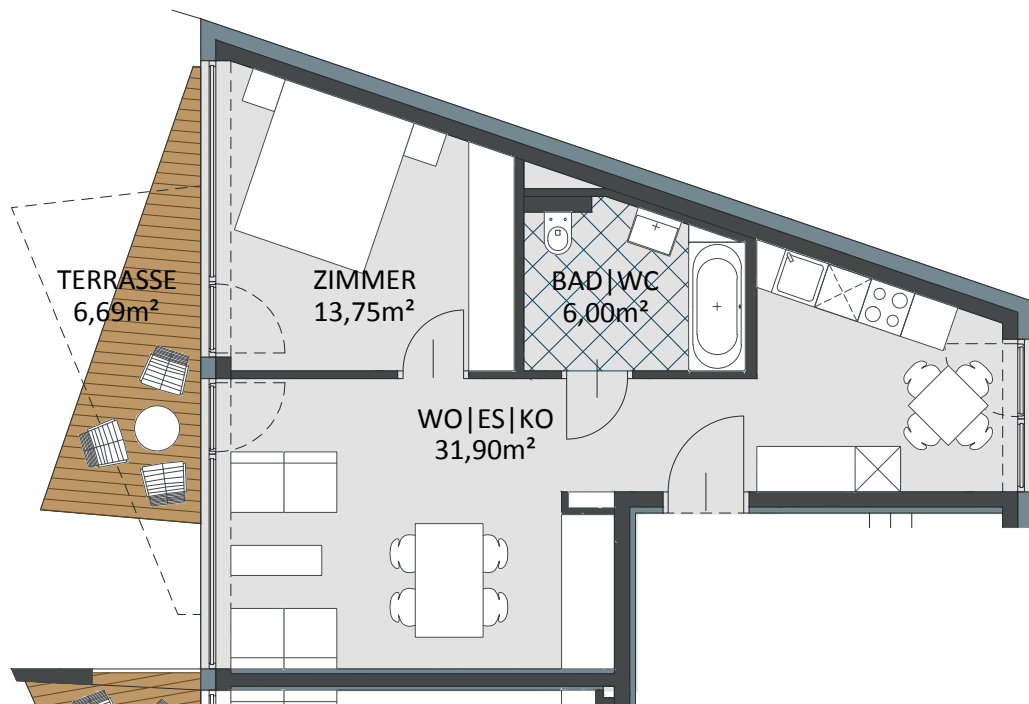

lendkai 117a

WOHNBÜHNE BUHNENGASSE

1.0G

TOP B.02-51,65m²

WOHNUNG B.02

Tatsächliche Grundrisse können vom abgebildeten/ den abgebildeten
Beispielgrundrissen abweichen.

M 1-100

Technische Änderungen ausdrücklich vorbehalten.

Abgebildete Pläne sind nicht zur Maßnahme geeignet-Naturmaße nehmen.

Möblierung und Bepflanzung dienen nur der Orientierung und Veranschaulichung.

STAND: Mai 2016

NORDEN