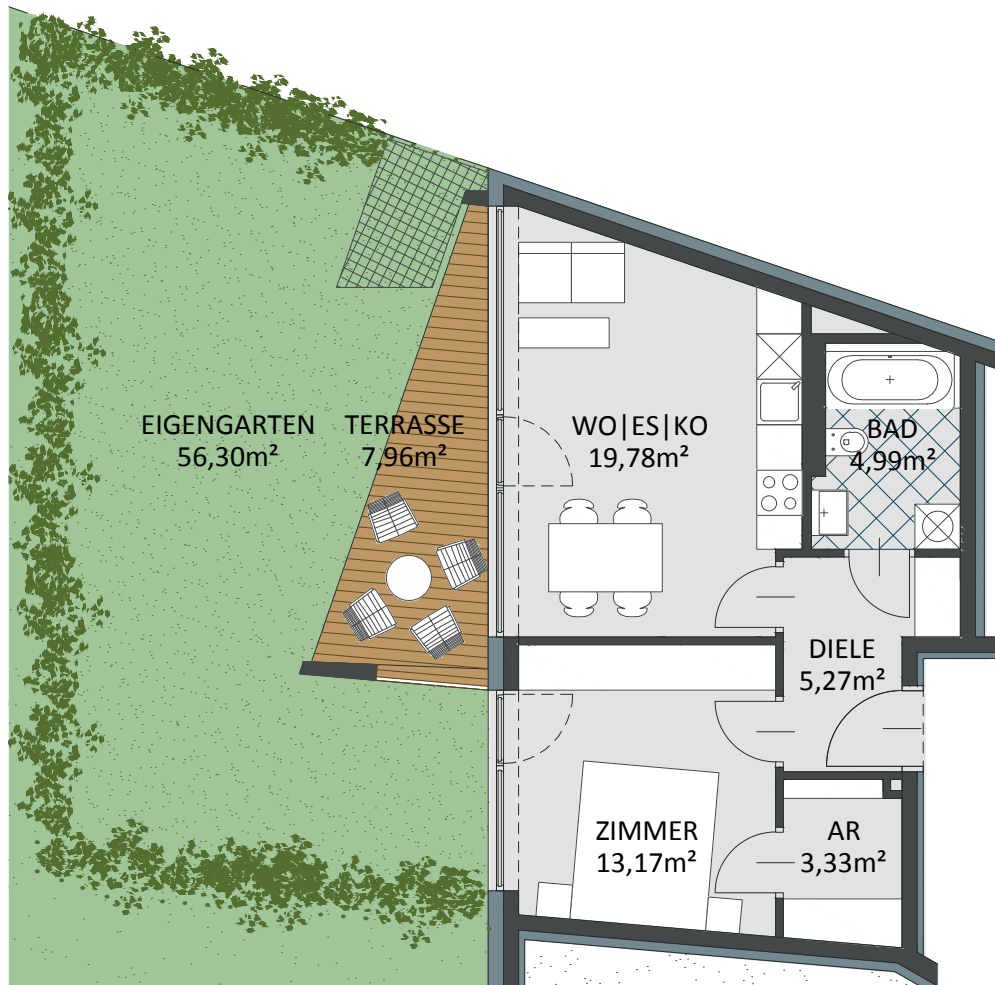

lendkai 117a

WOHNBÜHNE BUHNENGASSE

EG

TOP B.01-46,54m²

WOHNUNG B.01

Tatsächliche Grundrisse können vom abgebildeten/ den abgebildeten
Beispielgrundrissen abweichen.

M 1-100

Technische Änderungen ausdrücklich vorbehalten.

Abgebildete Pläne sind nicht zur Maßnahme geeignet-Naturmaße nehmen.

Möblierung und Bepflanzung dienen nur der Orientierung und Veranschaulichung.

STAND: Mai 2016

NORDEN